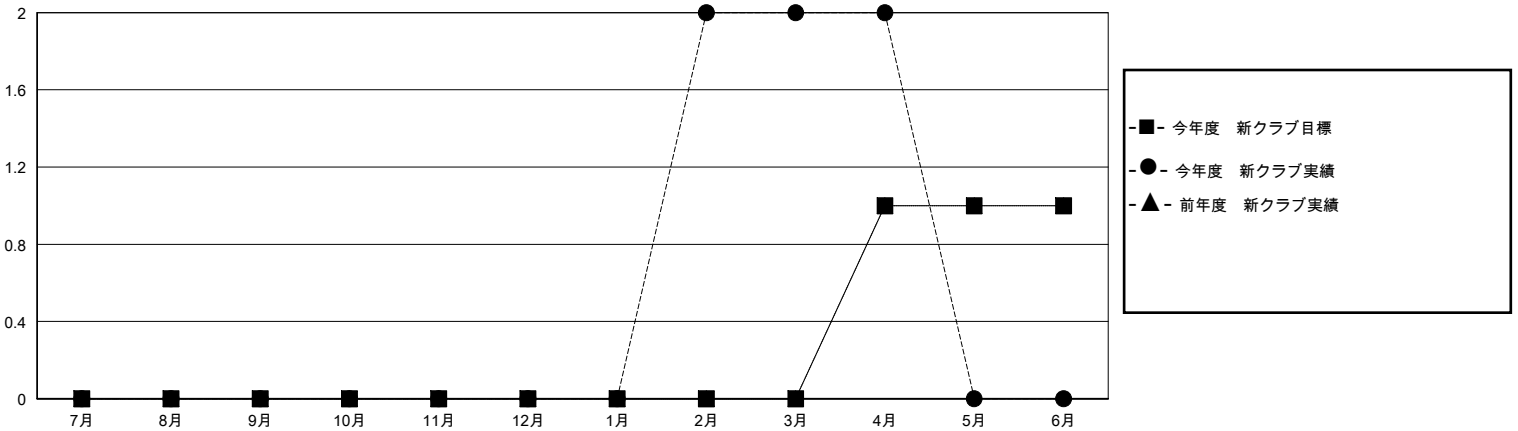

# MONTHLY MEMBERSHIP PROGRESS REPORT

District 330 C

Results as of: 4/30/2025

GMT:

地域 JAPAN

GMT会則地域

クラブ				名			
結果: 2024-2025				結果: 2024-2025			
四半期	新クラブ目標	新クラブ	解散クラブ	四半期	会員純増目標	会員増強実績	退会者(転籍を含む)実際
7月/8月/9月	0	0	0	7月/8月/9月	25	53	21
10月/11月/12月	0	0	0	10月/11月/12月	30	14	42
1月/2月/3月	0	2	0	1月/2月/3月	30	125	56
4月/5月/6月	1	0	0	4月/5月/6月	15	7	8

新クラブ目標及び実績累計

会員目標及び実績累計

解散クラブ: 0	41 CLUBS OF 68 一名以上の新会員を登録	男女別
退会者	<a href="#">会員累計データを見るには、ここをクリック</a>	男性 1,345 (85.89%)
物故会員 14		女性 221 (14.11%)
クラブ解散 0	世帯主/家族会員合計 0	
その他 111	国際会費半額の家族会員 0	
合計 125		