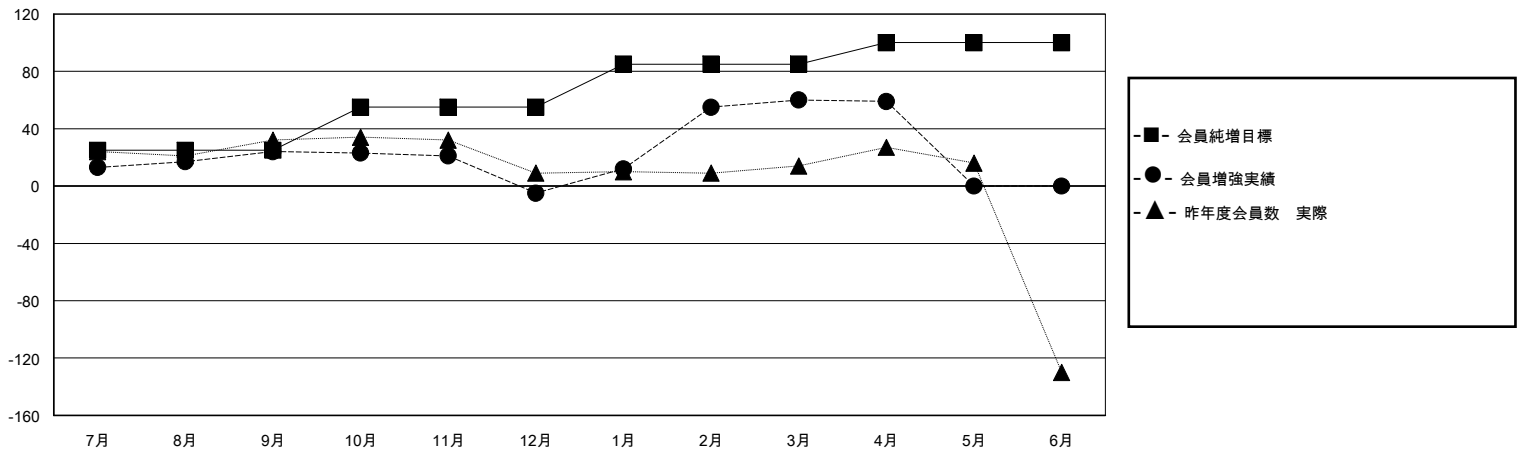

# MONTHLY MEMBERSHIP PROGRESS REPORT

District 330 C

Results as of: 4/30/2025

GMT:

地域 JAPAN

GMT会則地域

クラブ				名			
結果: 2024-2025				結果: 2024-2025			
四半期	新クラブ目標	新クラブ	解散クラブ	四半期	会員純増目標	会員増強実績	退会者(転籍を含む)実際
7月/8月/9月	0	0	0	7月/8月/9月	25	53	21
10月/11月/12月	0	0	0	10月/11月/12月	30	14	42
1月/2月/3月	0	2	0	1月/2月/3月	30	125	56
4月/5月/6月	1	0	0	4月/5月/6月	15	7	8

新クラブ目標及び実績累計

会員目標及び実績累計

解散クラブ: 0	41 CLUBS OF 68 一名以上の新会員を登録	男女別
退会者	<a href="#">会員累計データを見るには、ここをクリック</a>	男性 1,345 (85.89%)
物故会員 14		女性 221 (14.11%)
クラブ解散 0	世帯主/家族会員合計 0	
その他 111	国際会費半額の家族会員 0	
合計 125		